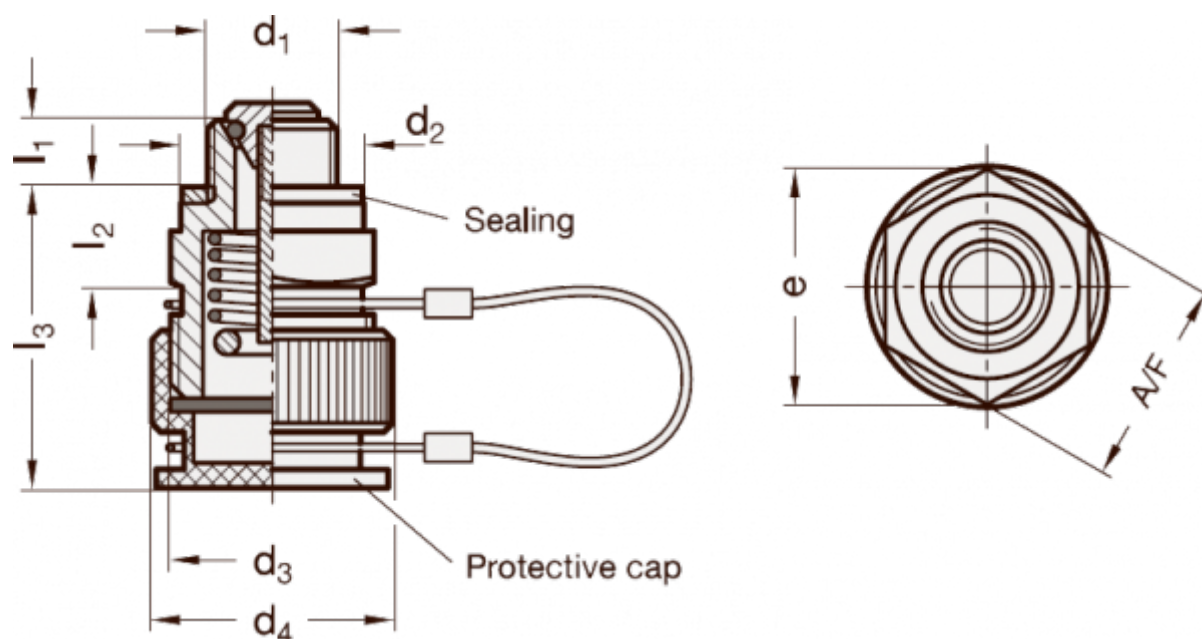

Varenummer: 20880G1MSK  
Beskrivelse: E+G  
Aftappingsventil GN 880-G1-MS-K

## Mål

A/F - NV	= 41
d2	= 39
d4	= 30
e	= 47.3
Gevind d1	= G 1"
Gevind d3	= M26x1.5
L1	= 9
L2	= 12

L3 = 32